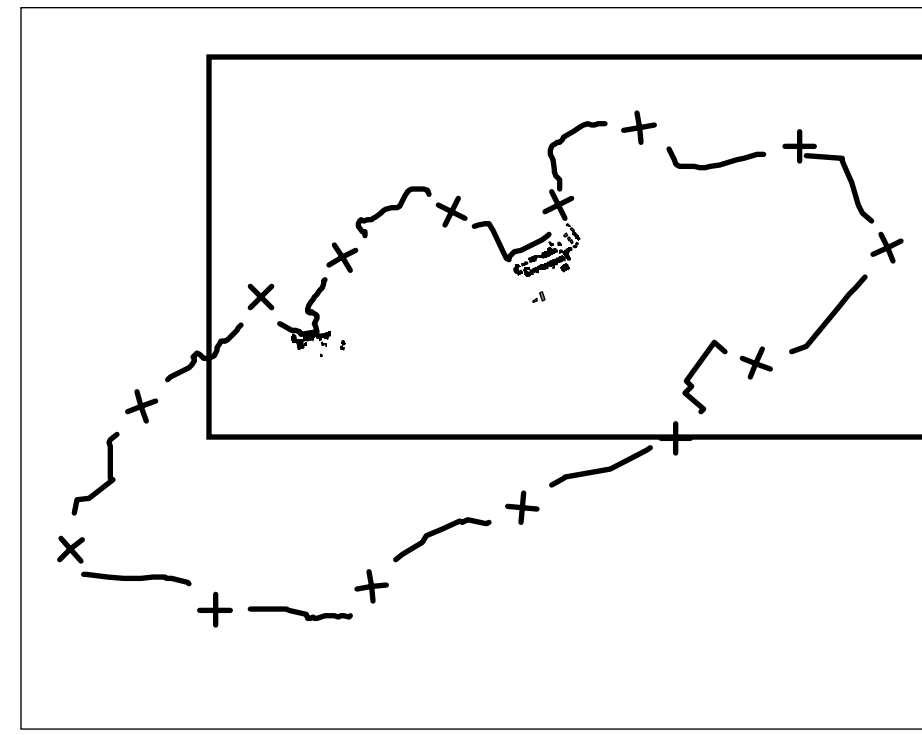

# Plan de Prévention des Risques Naturels Inondations

Avril 2009

Commune de Puxe

Carte d'aléas

17 JUIN 2009

le Secrétaire Général

chargé de l'administration de  
dans le département

François MALHANCHE  
Echelle : 1 / 5 000

### Légende :

- Aléa très fort
- Aléa fort
- Aléa faible à moyen