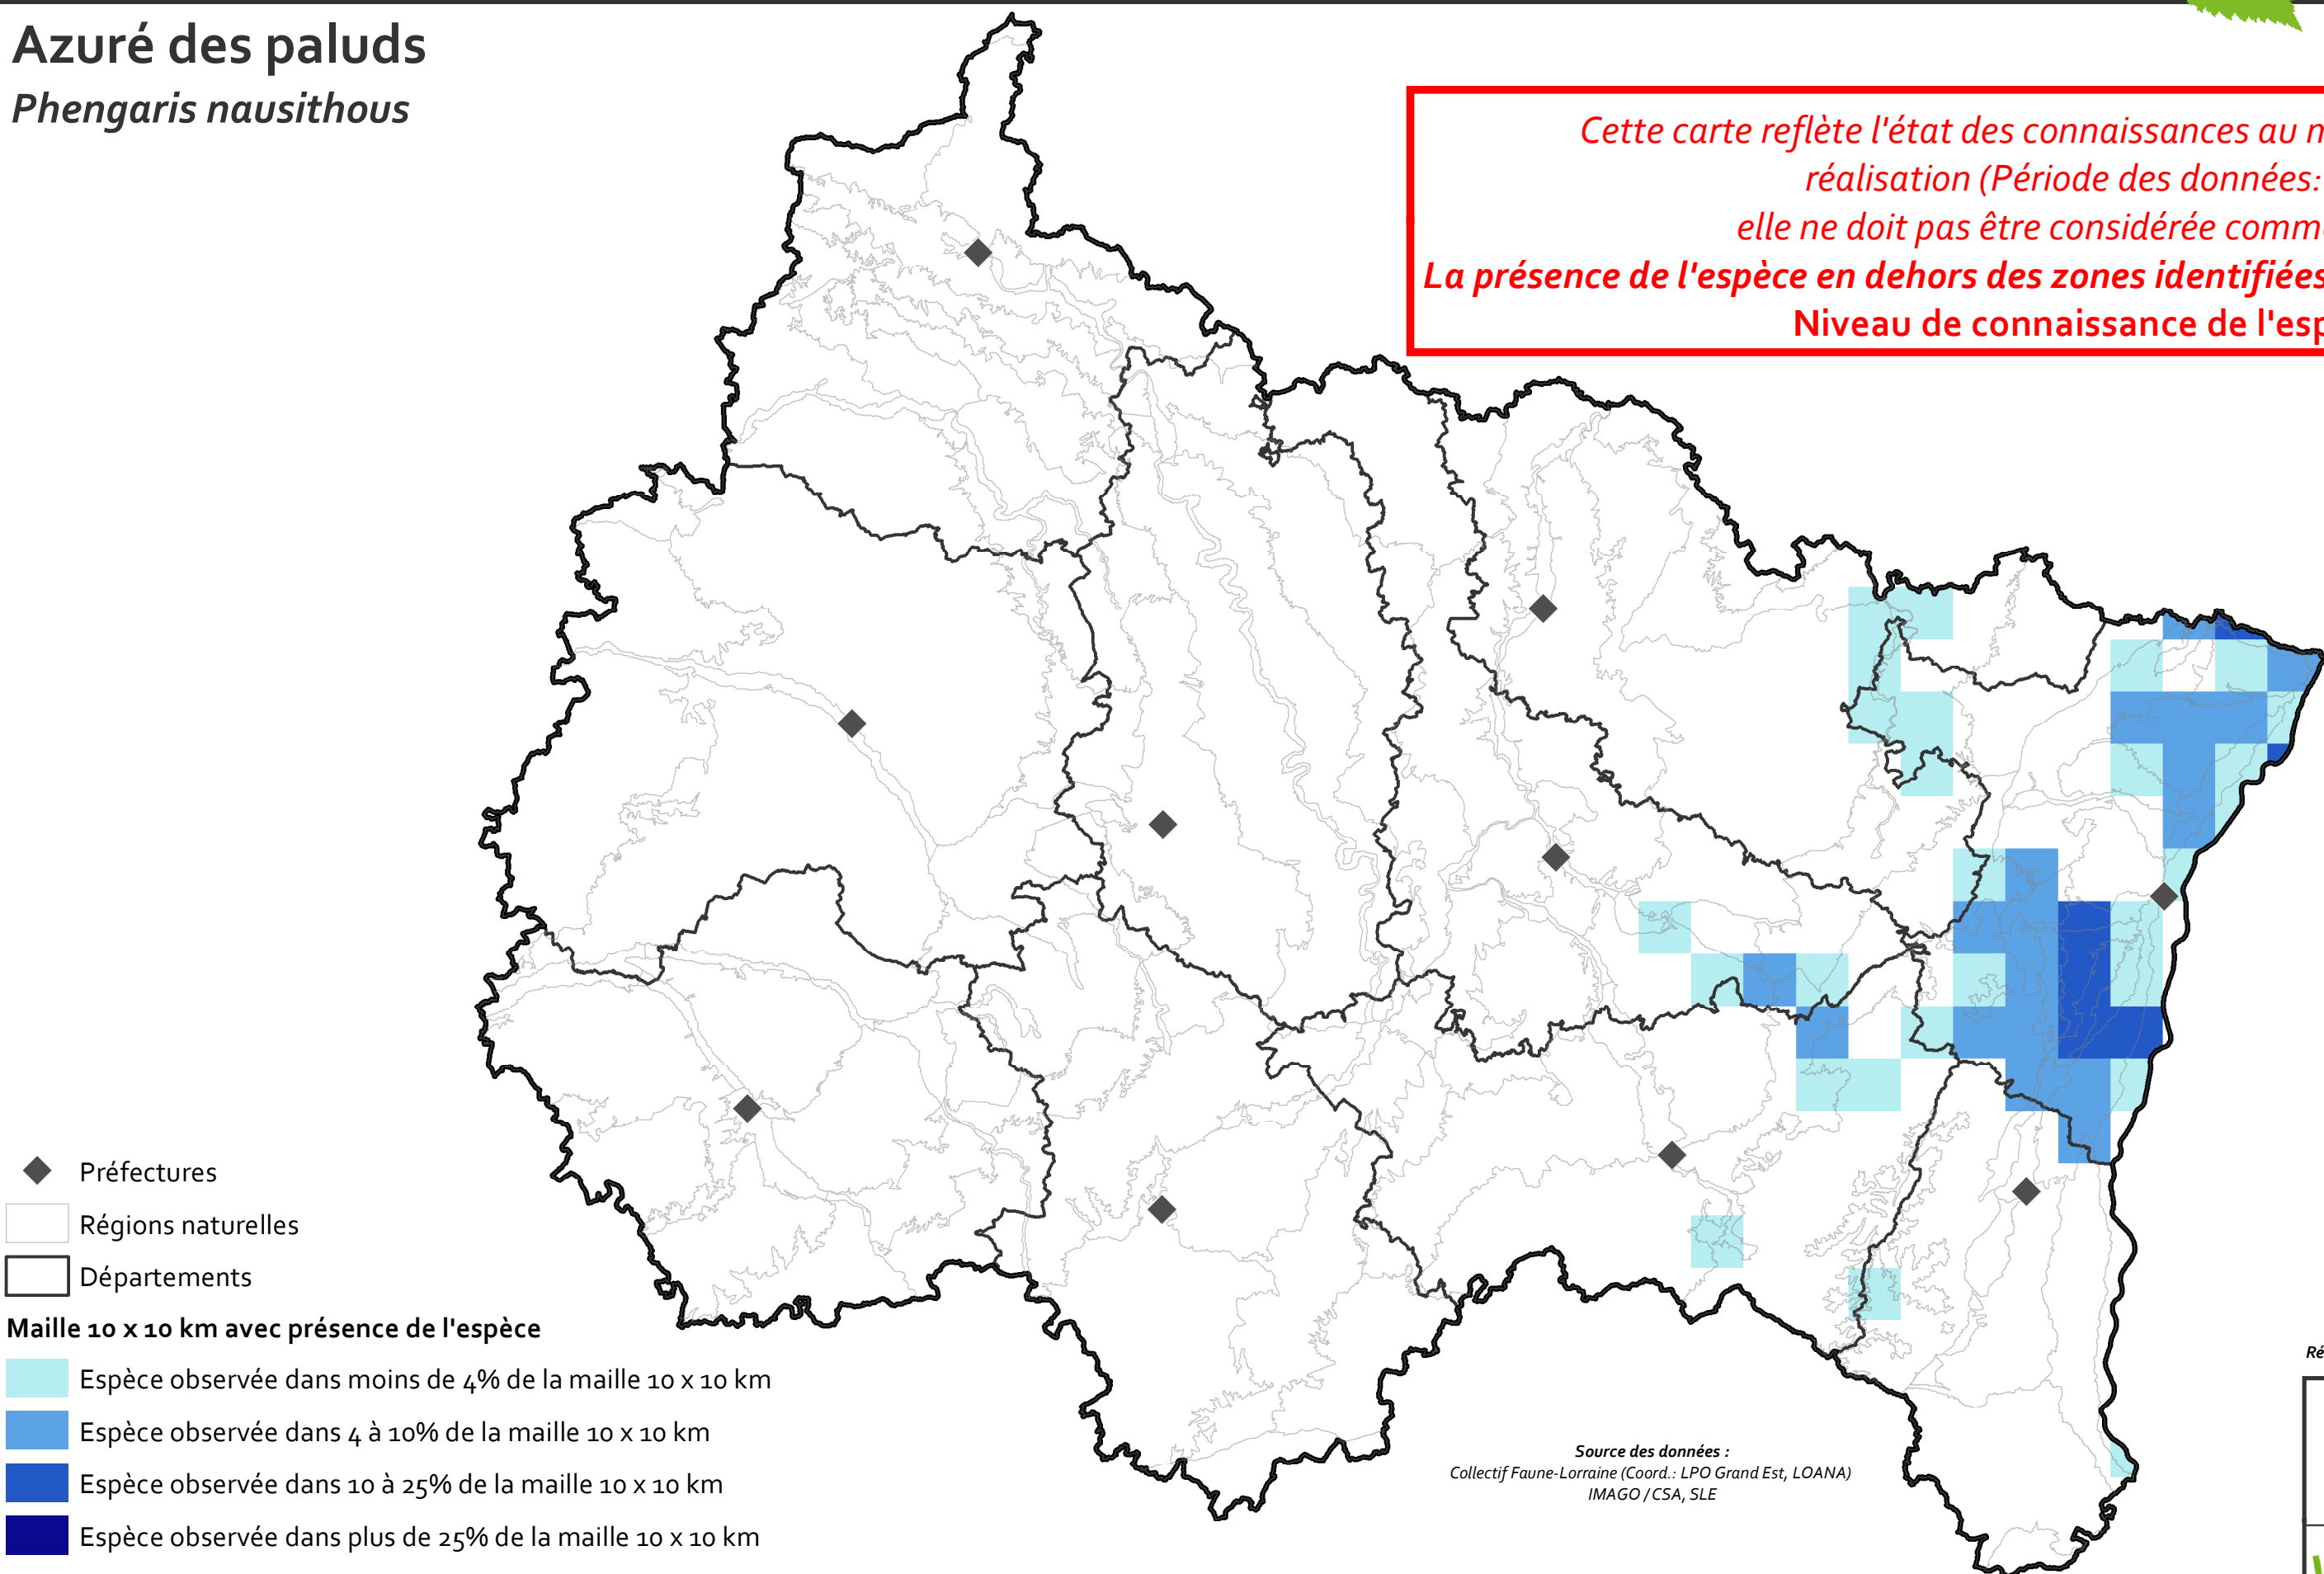

Azuré des paluds

Phengaris nausithous

Cette carte reflète l'état des connaissances au moment de sa réalisation (Période des données: 2009-2018), elle ne doit pas être considérée comme exhaustive. La présence de l'espèce en dehors des zones identifiées est possible
Niveau de connaissance de l'espèce: Moyen

◆ Préfectures

□ Régions naturelles

□ Départements

Maille 10 x 10 km avec présence de l'espèce

■ Espèce observée dans moins de 4% de la maille 10 x 10 km

■ Espèce observée dans 4 à 10% de la maille 10 x 10 km

■ Espèce observée dans 10 à 25% de la maille 10 x 10 km

■ Espèce observée dans plus de 25% de la maille 10 x 10 km

Source des données :
Collectif Faune-Lorraine (Coord.: LPO Grand Est, LOANA)
IMAGO / CSA, SLE