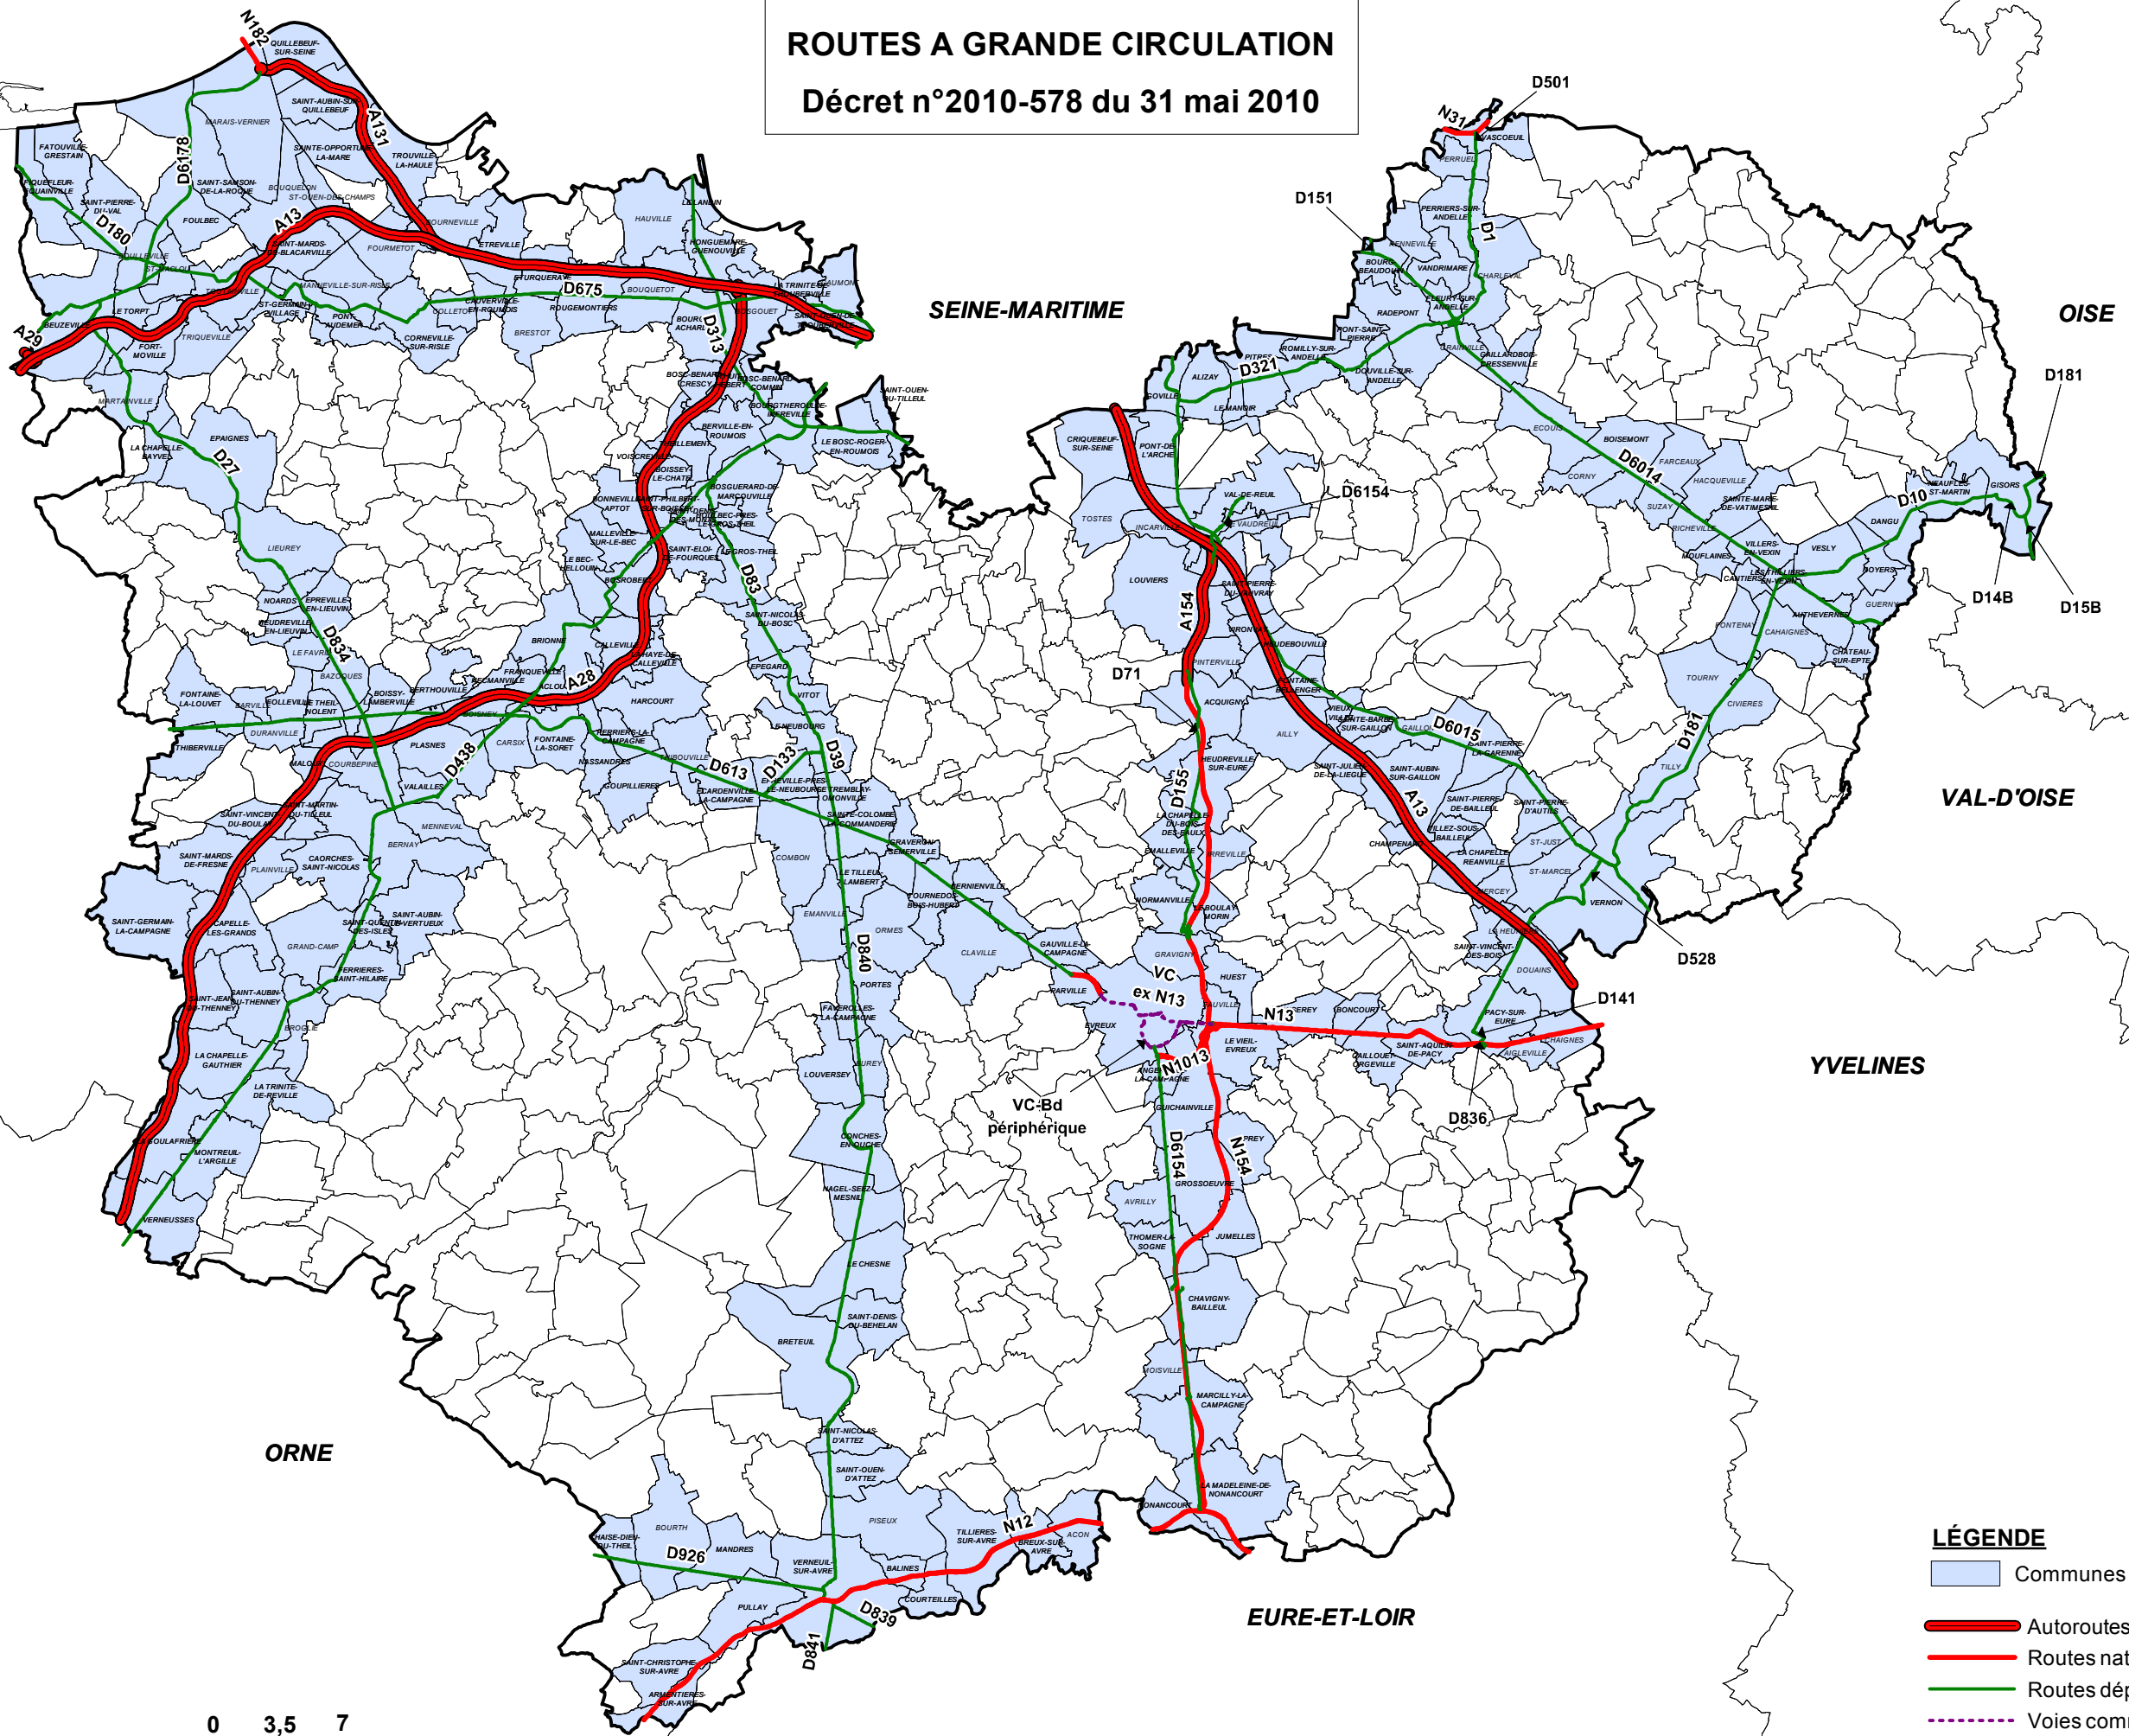

Liberté • Égalité • Fraternité
RÉPUBLIQUE FRANÇAISE

SESRTD / SRTD

DÉPARTEMENT DE L'EURE ROUTES A GRANDE CIRCULATION Décret n°2010-578 du 31 mai 2010

CALVADOS

ORNE

Conception DDTM27
Atelier de suivi des territoires
Fond cartographique: ©IGN-BD Carto® 2011

0 3,5 7
Kilomètres

LÉGENDE

- Communes traversées
- Autoroutes
- Routes nationales
- Routes départementales
- Voies communales