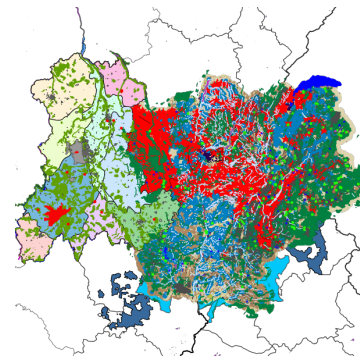

Carte pour le schéma des carrières Auvergne-Rhône-Alpes

[Métadonnées](#)

[Métadonnées \(XML\)](#)

Titre	Carte pour le schéma des carrières Auvergne-Rhône-Alpes
Date	2018-03-30T10:00:00
Type de date	Publication
Date	2018-03-30T10:00:00
Type de date	Création
Résumé	Cette carte permet de visualiser les données des enjeux environnementaux et l'implantation des carrières en activité. Le but est de permettre l'élaboration du schéma du carrière pour la région Auvergne-Rhône-Alpes.
Type de service	invoke
Type de couplage	Reserré
Code	https://www.datara.gouv.fr/geonetwork/srv/fc67f6e2-e429-436e-9bff-efeeb9ad06ab
Type de ressource	Service

Mot Clé	Grand public
Mot Clé	DREAL Auvergne-Rhône-Alpes
Mot Clé	Mine - Carrière - Granulats
Mot Clé	Spécification régionale
Type de mot clé	Thème

Etendue

Description	
-------------	--

Emprise géographique