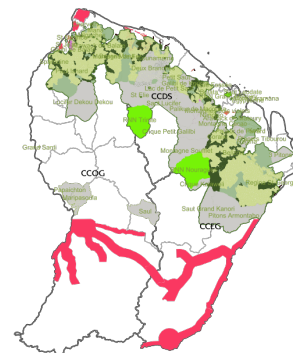

## Données forestières de l'ONF

[Métadonnées](#)

[Métadonnées \(XML\)](#)

Titre	Données forestières de l'ONF
Date	2018-06-16T00:00:00
Type de date	Publication
Résumé	Regroupements des données sur la thématique de la gestion forestière
Type de service	invoke
Type de couplage	Reserré
Code	https://www.geoguyane.fr/geonetwork/srv/3e4750c1-7aa9-4c84-a5e9-f4b4b93001b4

Type de ressource	Carte interactive
-------------------	-------------------

## Etendue

Description	Guyane
-------------	--------

## Emprise géographique

Ouest	-54.586
Est	-51.156
Sud	2.114
Nord	6.159