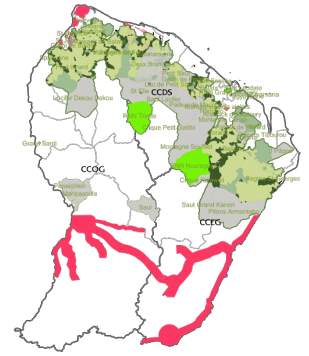

## Données forestières de l'ONF

[Métadonnées](#)

[Métadonnées \(XML\)](#)

Titre	Données forestières de l'ONF
Date	2018-06-16T00:00:00
Type de date	Publication
Résumé	Regroupements des données sur la thématique de la gestion forestière
Type de service	invoke
Type de couplage	Reserré
Code	https://www.geoguyane.fr/geonetwork/srv/3e4750c1-7aa9-4c84-a5e9-f4b4b93001b4

Type de ressource	Carte interactive
-------------------	-------------------

## Etendue

Description	Guyane
-------------	--------

## Emprise géographique

Ouest	-54.586
Est	-51.156
Sud	2.114
Nord	6.159