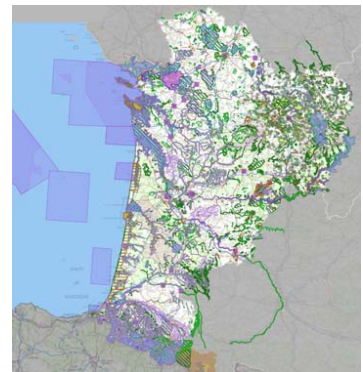

SIGENA

SIGENA (SIGENA)

Nouvelle Aquitaine : Données environnementales de la DREAL

[Métadonnées](#)

[Métadonnées \(XML\)](#)

Titre	Nouvelle Aquitaine : Données environnementales de la DREAL
Date	
Type de date	Création
Résumé	Données environnementales de la DREAL Nouvelle-Aquitaine. Données des domaines eau, mer et littoral de la DREAL Nouvelle-Aquitaine. Pour plus de précisions sur les données représentées dans cette carte, se référer à chaque métadonnée.

Type de service	invoke
Type de couplage	Reserré
Code	https://www.sigena.fr/geonetwork/srv/d7c2aff7-9ea7-47c7-8d98-f5063a6cd905
Type de ressource	Carte

Ressource en ligne

Adresse Internet	https://catalogue.sigena.fr/geosource/consultation?id=58176945
Protocole	WWW:LINK-1.0-http--link
Adresse Internet	https://carto.sigena.fr/context/getOws/58176945
Protocole	WWW:LINK-1.0-http--link
Adresse Internet	https://carto.sigena.fr/export/getPdf?id=58176945
Protocole	WWW:LINK-1.0-http--link

Etendue

Description	Nouvelle-Aquitaine
-------------	--------------------

Emprise géographique

Ouest	-1.786
Est	2.6108
Sud	42.7791
Nord	47.1757

Contraintes sur la ressource

Restrictions de manipulation	Non classifié
Identifiant de la fiche	d7c2aff7-9ea7-47c7-8d98-f5063a6cd905
Langue	fre
Jeu de caractères	Utf8