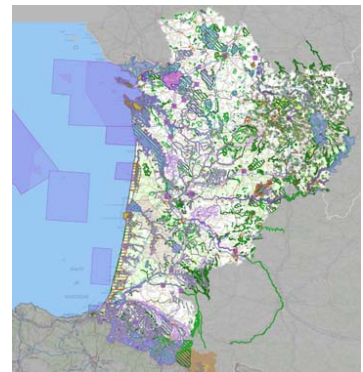

# SIGENA

### Nouvelle Aquitaine : Données environnementales de la DREAL

[Métadonnées](#)

[Métadonnées \(XML\)](#)

Titre	Nouvelle Aquitaine : Données environnementales de la DREAL
Date	
Type de date	Création
Résumé	Données environnementales de la DREAL Nouvelle-Aquitaine. Données des domaines eau, mer et littoral de la DREAL Nouvelle-Aquitaine. Pour plus de précisions sur les données représentées dans cette carte, se référer à chaque métadonnée.

Type de service	invoke
Type de couplage	Reserré
Code	https://www.sigena.fr/geonetwork/srv/d7c2aff7-9ea7-47c7-8d98-f5063a6cd905
Type de ressource	Carte

## Emprise géographique

Ouest	-1.786
Est	2.6108
Sud	42.7791
Nord	47.1757