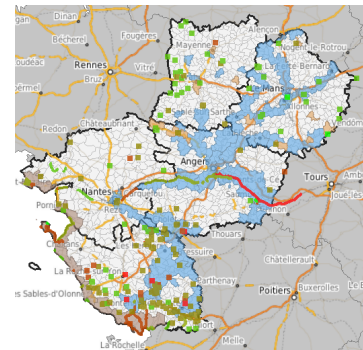

Liberté • Égalité • Fraternité

RÉPUBLIQUE FRANÇAISE

SIGLOIRE

SIGLOIRE

(PRÉFECTURE DES PAYS DE LA LOIRE)

Risques naturels en Pays de la Loire

[Métadonnées](#)

[Métadonnées \(XML\)](#)

Titre	Risques naturels en Pays de la Loire
Date	2015-01-10T00:00:00
Type de date	Publication
Résumé	Cette carte présentes les lots de données suivants ouvrages hydrauliques (barrages et digues) et repères de crues en Pays de la Loire.
Type de service	invoke
Type de couplage	Reserré
Code	https://catalogue.sigloire.fr/geonetwork/srv/49cc9227-c098-425d-b7e0-1c0a72781d2e

Etendue

Description	PAYS-DE-LA-LOIRE
-------------	------------------

Emprise géographique

Ouest	-2.735
Est	0.857
Sud	46.114
Nord	48.562

Contraintes sur la ressource

Limitation d'utilisation	Utilisation libre sous réserve de mentionner la source (a minima le nom du producteur) et la date de sa dernière mise à jour
Identifiant de la fiche	49cc9227-c098-425d-b7e0-1c0a72781d2e
Langue	fre
Jeu de caractères	Utf8