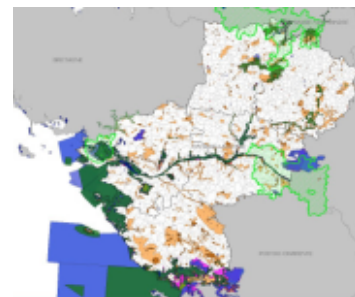

## Enjeux naturels et paysagers en Pays de la Loire

[Métadonnées](#)

[Métadonnées \(XML\)](#)

Titre	Enjeux naturels et paysagers en Pays de la Loire
Date	2013-04-15T15:23:00
Type de date	Publication
Résumé	Synthèse des données sur les milieux naturels et le patrimoine paysager (inventaires et zones protégées).
Type de service	invoke
Type de couplage	Reserré
Code	https://catalogue.sigloire.fr/geonetwork/srv/521f0207-dc8d-4c29-9a73-912e649dd6e9
Type de ressource	Service

## Emprise géographique

Ouest	-2.735
Est	0.857
Sud	46.114
Nord	48.562