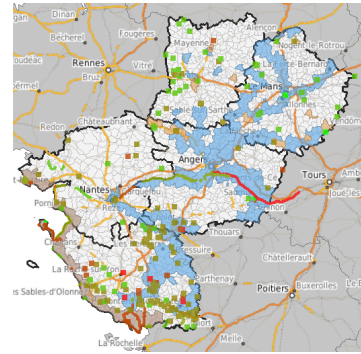

# SIGLOIRE (PRÉFECTURE DES PAYS DE LA LOIRE)

## Risques naturels en Pays de la Loire

[Métadonnées](#)

[Métadonnées \(XML\)](#)

Titre	Risques naturels en Pays de la Loire
Date	2015-01-10T00:00:00
Type de date	Publication
Résumé	Cette carte présentes les lots de données suivants ouvrages hydrauliques (barrages et digues) et repères de crues en Pays de la Loire.
Type de service	invoke
Type de couplage	Reserré
Code	<a href="https://catalogue.sigloire.fr/geonetwork/srv/49cc9227-c098-425d-b7e0-1c0a72781d2e">https://catalogue.sigloire.fr/geonetwork/srv/49cc9227-c098-425d-b7e0-1c0a72781d2e</a>
Type de ressource	Service

## Emprise géographique

Ouest	-2.735
Est	0.857
Sud	46.114
Nord	48.562