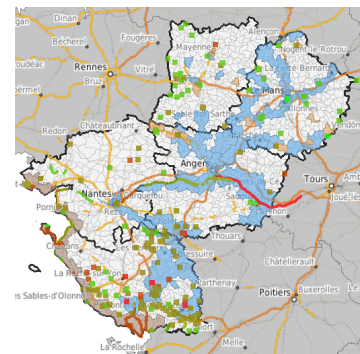

# Risques naturels en Pays de la Loire

[Métadonnées](#)

[Métadonnées \(XML\)](#)

Titre	Risques naturels en Pays de la Loire
Date	2015-01-10T00:00:00
Type de date	Publication
Résumé	Cette carte présentes les lots de données suivants ouvrages hydrauliques (barrages et digues) et repères de crues en Pays de la Loire.
Type de service	invoke
Type de couplage	Reserré
Code	<a href="https://catalogue.sigloire.fr/geonetwork/srv/49cc9227-c098-425d-b7e0-1c0a72781d2e">https://catalogue.sigloire.fr/geonetwork/srv/49cc9227-c098-425d-b7e0-1c0a72781d2e</a>

## Emprise géographique

Ouest	-2.735
-------	--------

Est	0.857
Sud	46.114
Nord	48.562