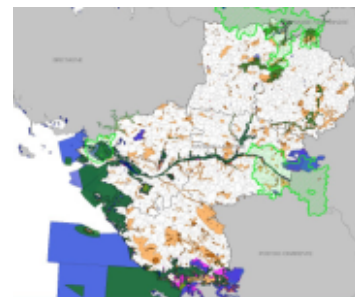

Enjeux naturels et paysagers en Pays de la Loire

[Métadonnées](#)

[Métadonnées \(XML\)](#)

Titre	Enjeux naturels et paysagers en Pays de la Loire
Date	2013-04-15T15:23:00
Type de date	Publication
Résumé	Synthèse des données sur les milieux naturels et le patrimoine paysager (inventaires et zones protégées).
Type de service	invoke
Type de couplage	Reserré
Code	https://catalogue.sigloire.fr/geonetwork/srv/521f0207-dc8d-4c29-9a73-912e649dd6e9
Type de ressource	Service

Type de mot clé	Thème
-----------------	-------

Etendue

Description	PAYS-DE-LA-LOIRE
-------------	------------------

Emprise géographique

Ouest	-2.735
Est	0.857
Sud	46.114
Nord	48.562

Contraintes sur la ressource