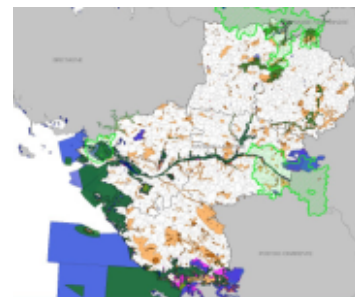

# Enjeux naturels et paysagers en Pays de la Loire

[Métadonnées](#)

[Métadonnées \(XML\)](#)

Titre	Enjeux naturels et paysagers en Pays de la Loire
Date	2013-04-15T15:23:00
Type de date	Publication
Résumé	Synthèse des données sur les milieux naturels et le patrimoine paysager (inventaires et zones protégées).
Type de service	invoke
Type de couplage	Reserré
Code	<a href="https://catalogue.sigloire.fr/geonetwork/srv/521f0207-dc8d-4c29-9a73-912e649dd6e9">https://catalogue.sigloire.fr/geonetwork/srv/521f0207-dc8d-4c29-9a73-912e649dd6e9</a>
Type de ressource	Service

## Emprise géographique

Ouest	-2.735
Est	0.857
Sud	46.114
Nord	48.562