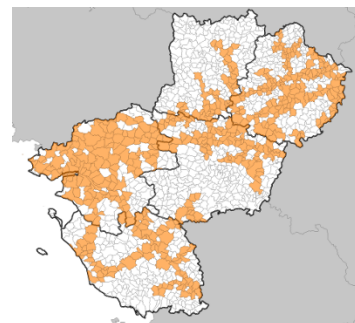

Communes concernées par un PAC SUP Canalisations en Pays de la Loire

[Métadonnées](#)

[Métadonnées \(XML\)](#)

Titre	Communes concernées par un PAC SUP Canalisations en Pays de la Loire
Date	2015-05-29T14:14:00
Type de date	Révision
Date	2015-01-29T00:00:00
Type de date	Publication
Résumé	Communes concernées par un porter-à-connaissance sur les servitudes d'utilité publique "Canalisations" en Pays de la Loire.

Code	https://catalogue.sigloire.fr/geonetwork/srv/119b6cc0-406d-4704-94d3-c40511fb1a0b
Langue	fre
Jeu de caractères	Utf8
Type de ressource	Jeu de données

Ressource en ligne

Adresse Internet	https://carto.sigloire.fr/cgi-bin/mapservwfs?
Protocole	OGC:WFS-1.0.0-http-get-capabilities
Adresse Internet	https://catalogue.sigloire.fr/rss/atomfeed/atomdataset/119b6cc0-406d-4704-94d3-c40511fb1a0b
Protocole	WWW:LINK-1.0-http--link

Etendue

Description	Région Pays-de-la-Loire
-------------	-------------------------

Emprise géographique

Ouest	-2.735
Est	0.857
Sud	46.114
Nord	48.562

Résolution spatiale

Dénominateur de l'échelle	25000
---------------------------	-------