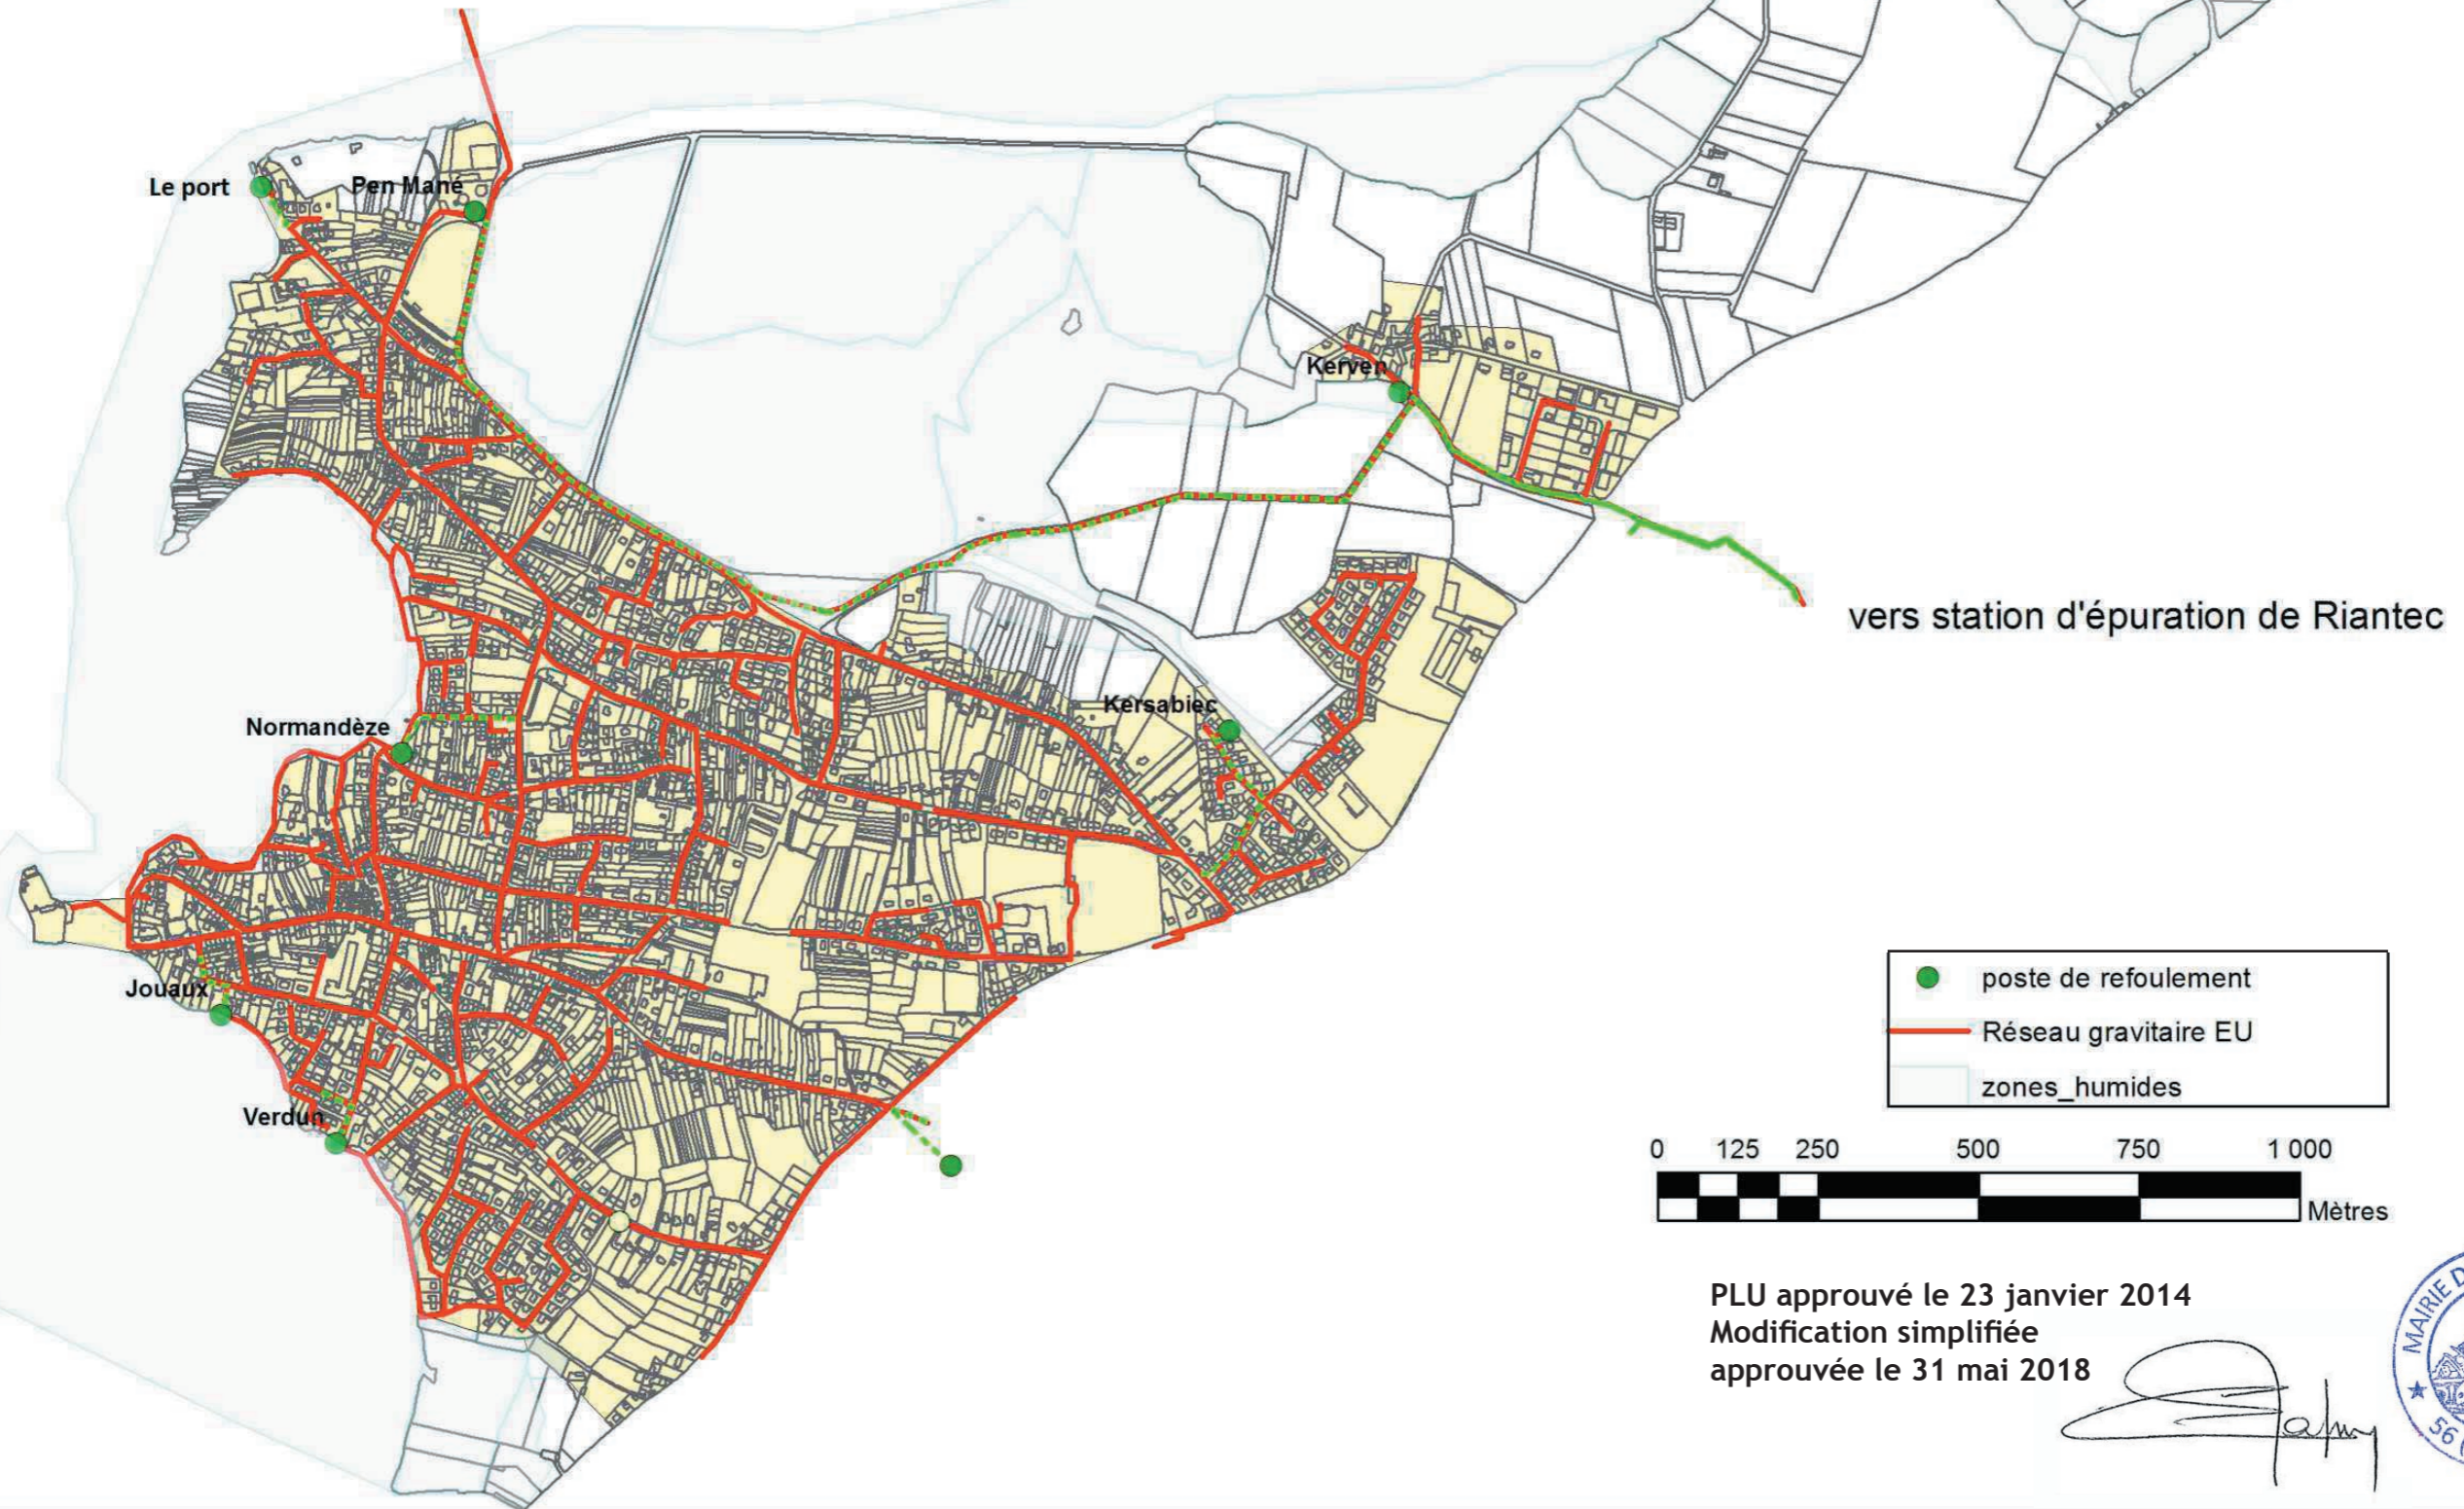

Annexe 4a
Commune de Locmiquélic
Plan de zonage EU

Approuvé par délibération du Conseil Communautaire
de Lorient Agglomération du 29 septembre 2015

rejet station d'épuration de Riantec

PLU approuvé le 23 janvier 2014
Modification simplifiée
approuvée le 31 mai 2018