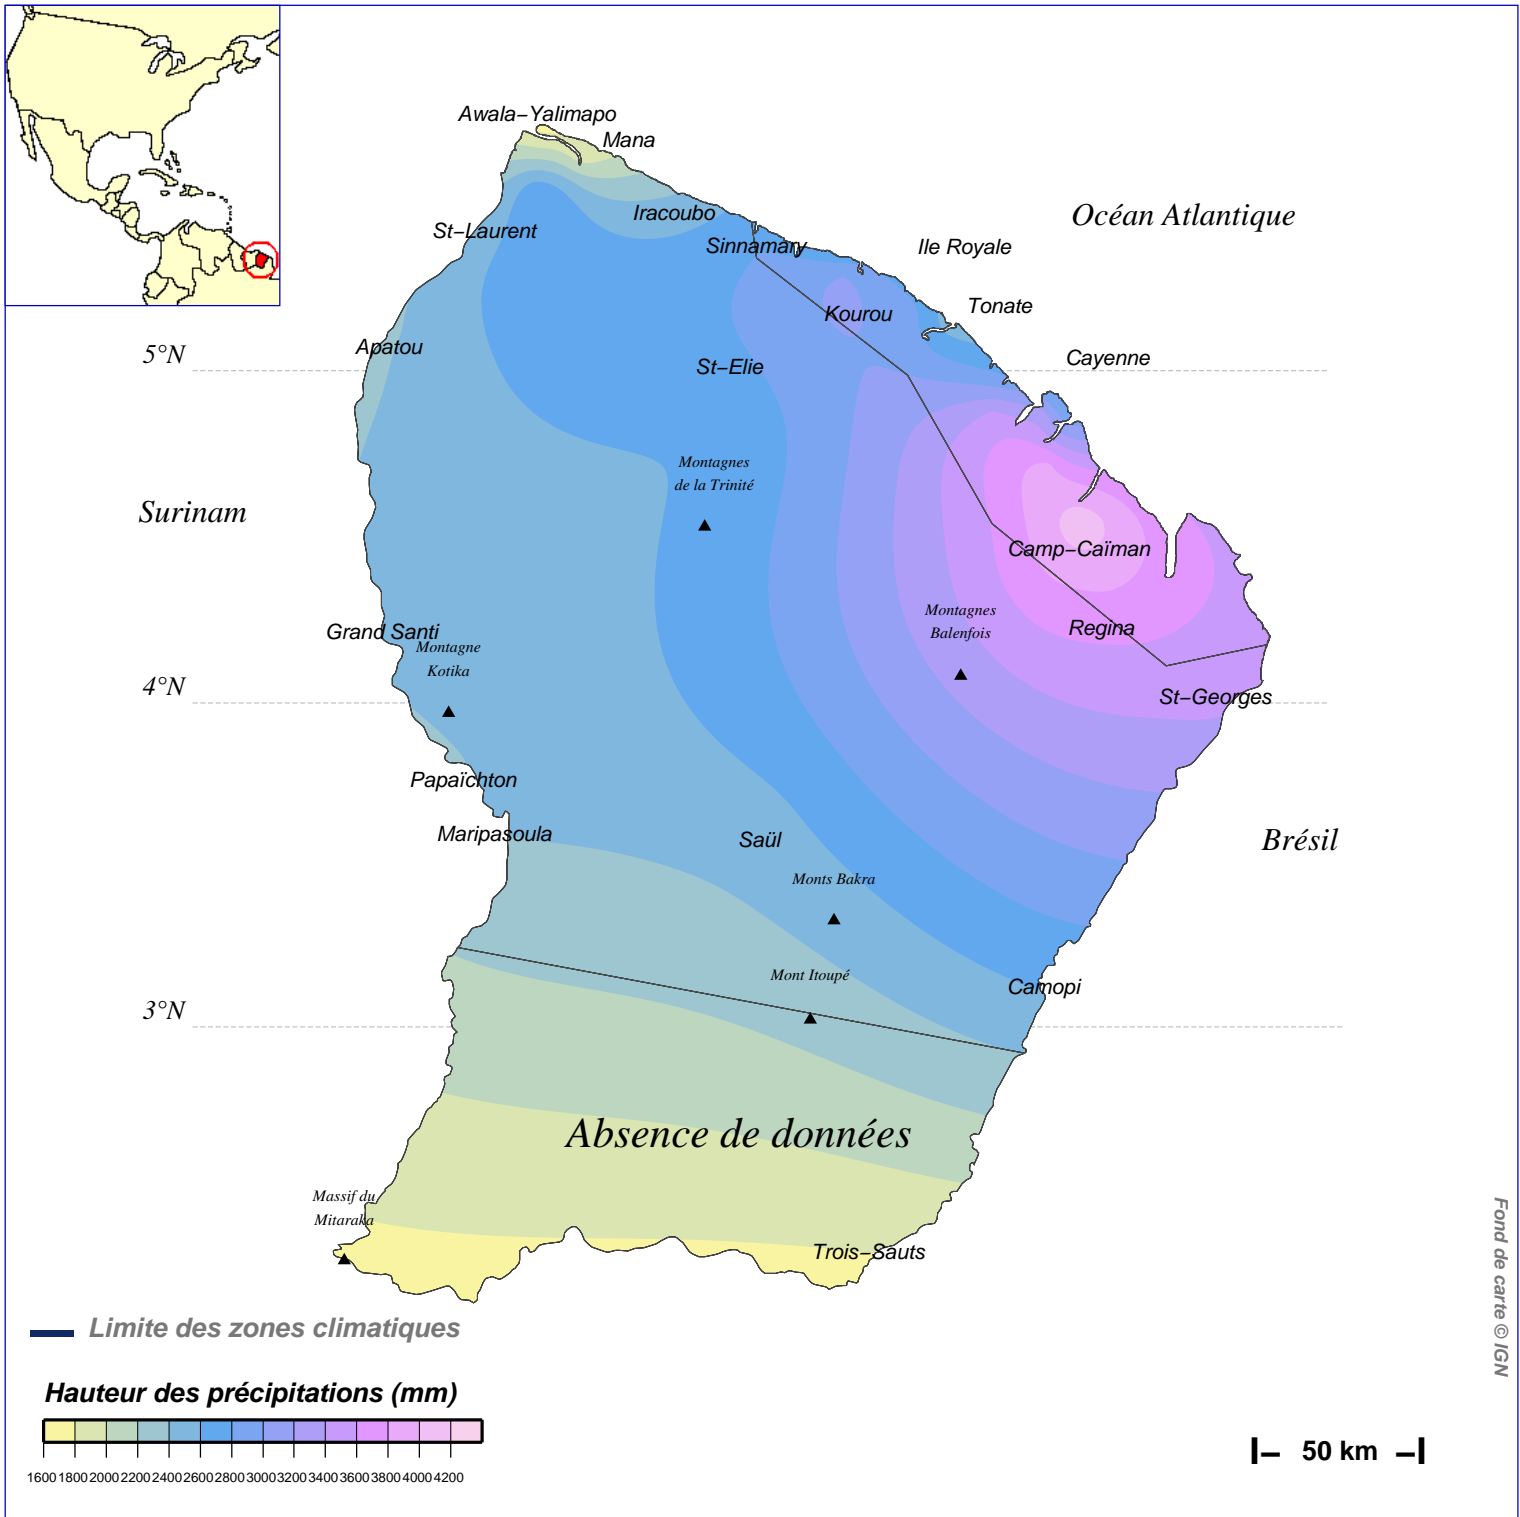

# Moyenne annuelle des cumuls pluviométriques

Période 1981/2010

N.B.: La réutilisation non commerciale de ce produit est autorisée, à condition qu'il ne soit pas altéré, et que sa source: METEO-FRANCE ainsi que sa date d'édition soient mentionnées.