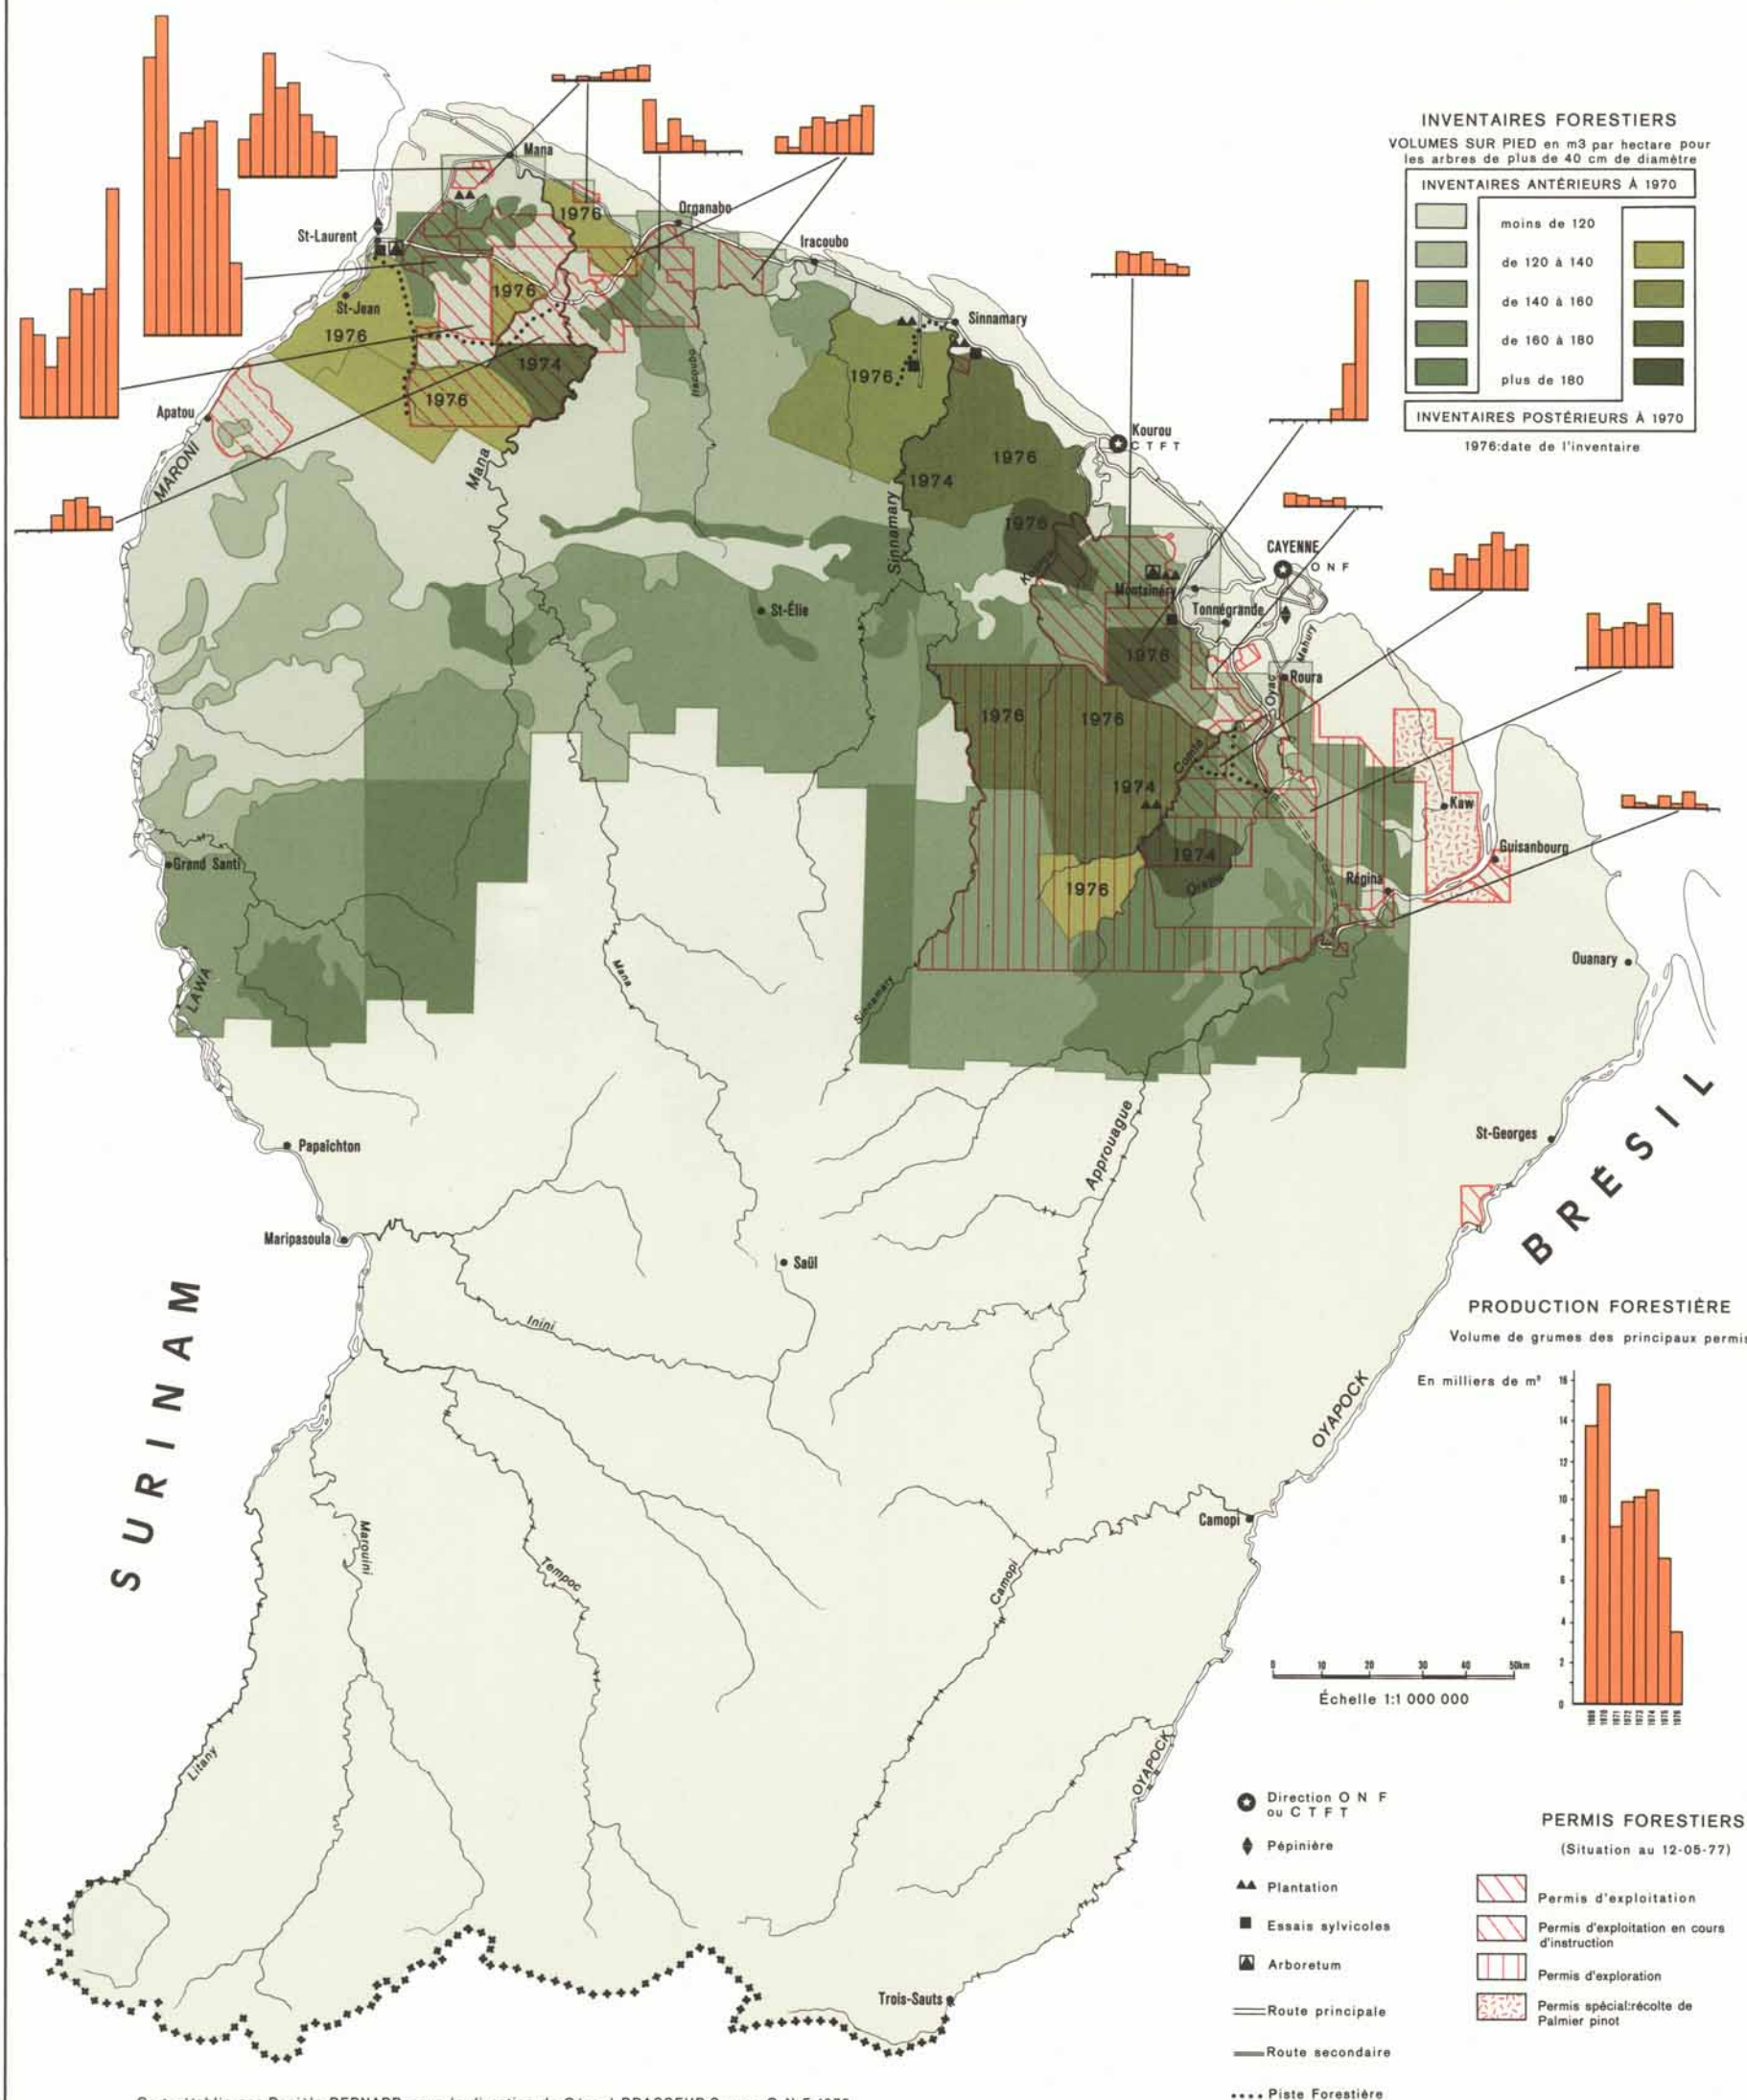

PARCELLES D'ESSAI

STATION CTFT Route de St-Élie (CD 21)
FORÊT SUR PLATEAU

FORÊT SUR SOL MARÉCAGEUX

Cartons dressés par le Centre Technique Forestier Tropical

Carte établie par Danièle BERNARD sous la direction de Gérard BRASSEUR. Source O N F 1978