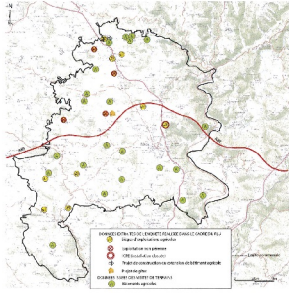

RAPPORT DE PRESENTATION

Paramètres de transformation (Helmert)

Translation x	Translation y	Échelle x	Échelle y	Rotation [degrés]	Erreur moyenne [pixels]
596622.738	6480735.608	10.5911	10.5911	-0.498511	0.906795